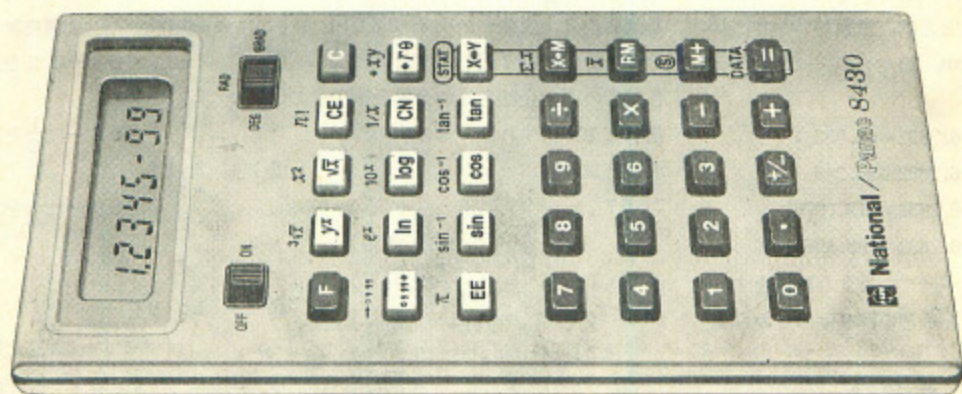

# 液晶薄型、軽量にして32関数機能で新発売

- 統計計算、座標変換、関数計算など24関数+8機能。
- 便利に使える8ケタ/5ケタ2指数の自動切替方式。
- 液晶表示(FEM)。明るい場所でもはっきり見えます。
- 酸化銀電池2個で、連続約850時間も使える長寿命。
- 厚さ7.6mmの薄型設計。電池込みでも約65gの軽量です。

プログラマ、理工系学生、エンジニアの 必携電子計算尺

## Panac 8430

JE-8430 標準価格 10,800円

(※縦形ケース・2ヶ田設計) **ナショナル電子計算尺** 電子計算尺

人呼んで