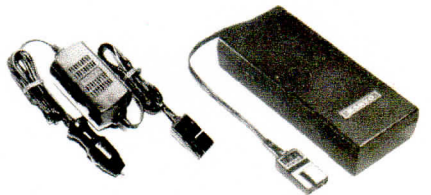

●付属品(別途販売)

カーバッテリー用アダプター 乾電池ケース(電池別)
CA 82型 2,800円 BU 82型 1,800円

●定 格

演算桁数	16桁	
表示桁数	8桁	ダブルレングス16桁表示
小数点	指数時浮動	計算結果指定方式
演算能力	指定桁数	可変式(0,2,3,4,6,8桁)
	加減算	最大16桁+16桁
	乗算	被乗数 最大 14桁
		乗数 最大 14桁
		積 最大 15桁
	除算	被除数 最大 14桁
		除数 最大 14桁
		商 最大 14桁

主要素子	LSI、4コ
演算速度	加減算0.1秒、乗算0.3秒、除算0.3秒
消費電力	DC 3W
電源	カドニカ電源・5N・1200SCCL
外形寸法	54(H)×135(W)×222(D)mm
重量	1.0kg

あなたの日常計算はすべて……

	計 算 例	操 作
1 加 算	1234567.8 + 1.234 - 1234569.034	
2 減 算	456 - 123 - 333	
3 乗 算	987654321 × 987654 = 975460740752934	
4 除 算	9.87654312 ÷ 8 = 1.23456789	
5 定数除算	56 ÷ 2.8 = 20 63 ÷ 2.8 = 22.5 14.7 ÷ 2.8 = 5.25	
6 定数乗算	2 × 3.14 = 6.28 3 × 3.14 = 9.42 3.5 × 3.14 = 10.99	

●お求めは……

46.9.19

事務機・事務用品 専門商社

金澤英株式会社

〒541 大阪市東区平野町2丁目40
電話大阪(202)3221(代)~6・8018

姉妹店 株式会社 ミ ド 船場センタービル10号館
〒541 大阪市東区船場中央4丁目3番地 電話(252)0550(代表)

SANYO

三洋電機株式会社 電算機営業部

守口市大日東町100 〒570 電話06-901-1111(大代)

三洋東京事務機販売株式会社

東京都江東区亀戸1-8-9三洋電機江東ビル内 〒136 電話03-682-7661(代表)

三洋大阪事務機販売株式会社

大阪府豊中市蛍ヶ池南町3-62-2 〒560 電話068-54-8805(代表)

三洋名古屋事務機販売株式会社

名古屋市中区白壁町4-22三洋名古屋合同ビル 〒461 電話052-962-7151(大代)