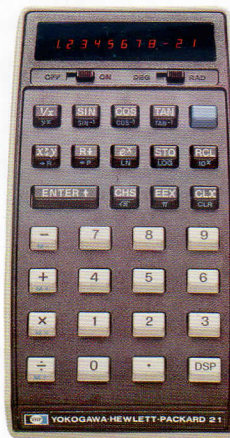

# 27ミニ

定価56,000円

将来を統計的に見通したい。また複雑な金利計算も責務である。一方、日常の科学技術計算も——そのすべてにお応えします。

●度、ラジアン、グラード指定可能 ●工学浮動小数点表示が可能 ●統計関数9種[平均値、総和計算(n、Σx、Σx<sup>2</sup>、Σy、Σy<sup>2</sup>、Σxy)、標準偏差、分散、正規分布曲線、直線回帰・指数回帰・対数回帰・べき乗回帰の回帰式と推定値および相関係数 ●数学関数21種 ●階乗キーあり ●複利、積立、ローン計算など金融計算がワンタッチ ●投資の回収計算(DCF法) ●投資の収益率計算 ●減価償却計算 ●成長率計算 ●定数メモリ10個 ●パーセントキー3種。 ●演算レンジ±(10<sup>-99</sup>~10<sup>99</sup>)

最高級関数電卓

# 21ミニ

定価26,000円

科学技術計算に手離せない一台。世界一の信頼性が、あなたに“持つ誇り”をお届けします。

●数学関数14種 ●直交座標と極座標相互変換機能つき ●定数メモリ1個 ●メモリへの直接四則演算キーあり ●度・ラジアン指定可能。

※数学・統計計算など、代表的なアプリケーションを36種類収録したアプリケーション・ブックがついています。 ●演算レンジ±(10<sup>-99</sup>~10<sup>99</sup>)