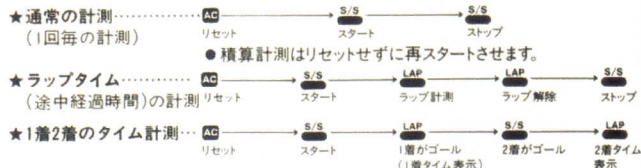

カレンダーの合わせ方 例:1979年6月25日(月)をセット

操作	表示
スイッチ⇒SET AC	0.
年(西暦) 79 DATE	79 -
月 6 DATE	79 -06 -
日 25 DATE	79 -06 -25
SET	79 -06 -25

セット完了時点灯

このとき、曜日は自動セットされ、英文字曜日の上に-が点灯します。

アラームの使い方 例:アラーム1に午後8時15分セットする

操作	表示
スイッチ⇒SET AC	0.
815 PM ALARM-1	PM 8:15 AL1

午前のはきは押さない。アラーム2にセットのときはALARM-2

メロディー、ブザーをとめるにはALARM-1あるいはALARM-2を押します。

タイマーの使い方 例:1時間15分後に鳴るようにセットする。

操作	表示
スイッチ⇒SET AC	0.
115	115
TIMER	TR 1:14 59.9

押した瞬間から減算がスタートします。

ストップウォッチの使い方 スイッチは"♪"または"CAL"

演奏機能の使い方

スイッチを"♪"にし、ACを押したあと(□)(○)(△)のキーを押すと、右の音階で音が出ます。

計算の仕方 ACを押してから計算をはじめてください。

ACを押してから計算をはじめてください。スイッチが"♪"にあるときはキーを押すと音が出ます。なお、計算は他の機能を解除することなく、いつでも自由に入ります。

計算例	キー操作	表示(答)
53-123+96=26	53-123+96=	26.
2.3×6÷5.2=2.6538461	2.3×6÷5.2=	2.6538461
√5=2.2360679	5√	2.2360679
<割合> 1,500円の17%は	1500×17%	255.(円)
<割増し> 620円の15%増しは	620×15%+	713.(円)
<比率> 75個は250個の何%か	75÷250%	30.(%)
1979年2月18日から4月13日まで何日間?	79DATE4DATE13	79-04-13
	79DATE2DATE18	54.
80×9=720	80×9M	M 720.
-) 50×6=300	50×6M	M 300.
20×3=60	20×3M	M 60.
(合計) 480		M 480.