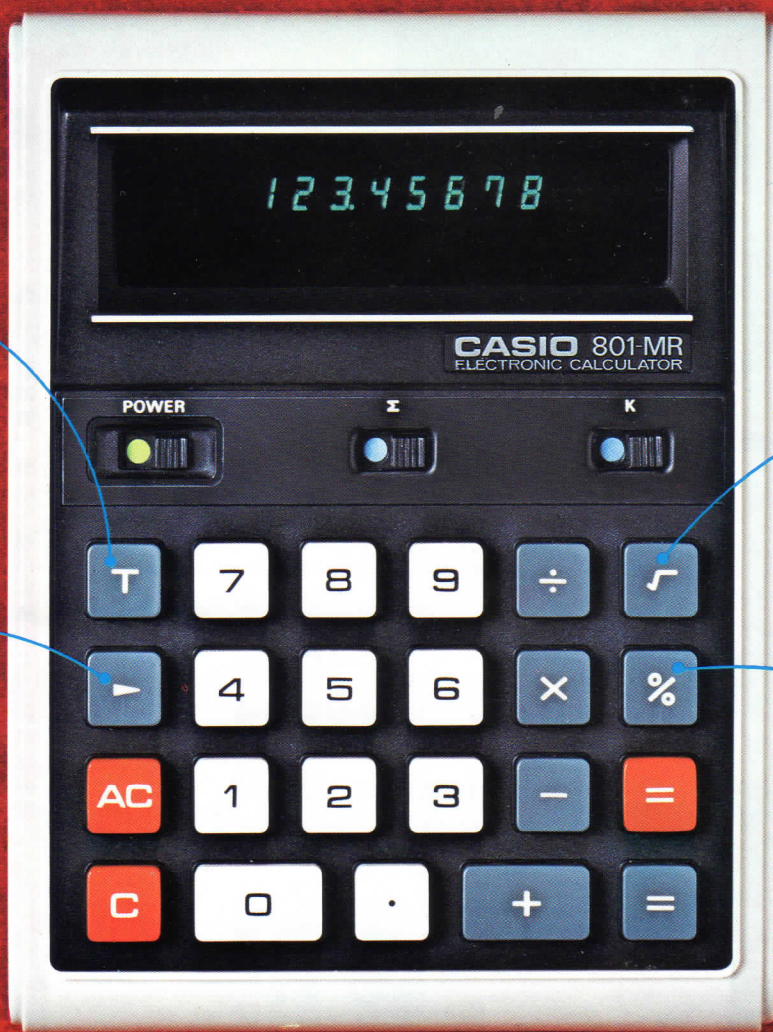

NO.1の実績と信頼のカシオミニ電子計算機シリーズ

パーフェクトエイト 電子計算機

カシオならではのパーフェクト機能!

電子メモリー

ルート一発

パーセント

●自動的に合計が
求められる
電子メモリー機能

●開平計算が一発
で求められるルート
機能

●16桁乗算ができる
倍長機能

●割増し、割引き、
完全パーセント計算
機能

新発売

16桁乗算・メモリー・ $\sqrt{\quad}$ ・ $\%$ つき2電源方式電卓

カシオ801-MR
¥15,500

(携帯用ケース 高性能単3型乾電池4本付)

●一般家庭用電灯線でも使えるACアダプター 別売 ¥1,200

Casio

Casio ならではの充実した機能を存分にご活用ください

- 余裕充分の16桁乗算機能つき
比較的、桁数の大きくなる乗算もカシオならではの16桁乗算機能によって8桁×8桁=16桁の乗算もこなします。
- 面倒な合計計算もらくらくこなす電子メモリー装置つき
数式通り計算しますと電子メモリー装置が働いて個々の答は自動的にメモリーに合計され、必要なときにその合計を呼び戻すことができます。これによって、小計・合計・積和差・商和差など、合計を求める計算がらくらくこなせます。
- ルート計算ワンタッチ
特別に開平(ルート)機能を備えていますので、数を置いて√キーを押すだけのワンタッチ操作で平方根が求められます。
- 割増し、割引き計算もできる便利な%キーつき
パーセント計算はもちろんのこと、3割アップとか2割引きなどの計算が%キーで簡単に求められます。

- 換算や掛率計算に便利な定数機能つき
同じ数を何度も使う掛算・割算などのいわゆる定数計算は定数スイッチ“K”をONにして一度計算を行えば、あとはデータと=キーだけで簡単に計算できます。
- 小数点計算も完全浮動方式
わずらわしさは一切ありません。そのまま計算するだけです。しかも整数部優先アンダーフロー機能つきですから、整数が大きな桁になると自動的に小数点以下を切捨てます。
- どなたでも計算できる数式通り
+ - × ÷ = キーを数式通りに押すだけで瞬時に答が求められます。
- 表示は見やすい緑色
長時間の使用にも目が疲れません。しかも不要の0を表示しないゼロサブレス方式も採用していますので見やすさは抜群です。
- いつでも、どこでも使えるAC↔DC2電源方式